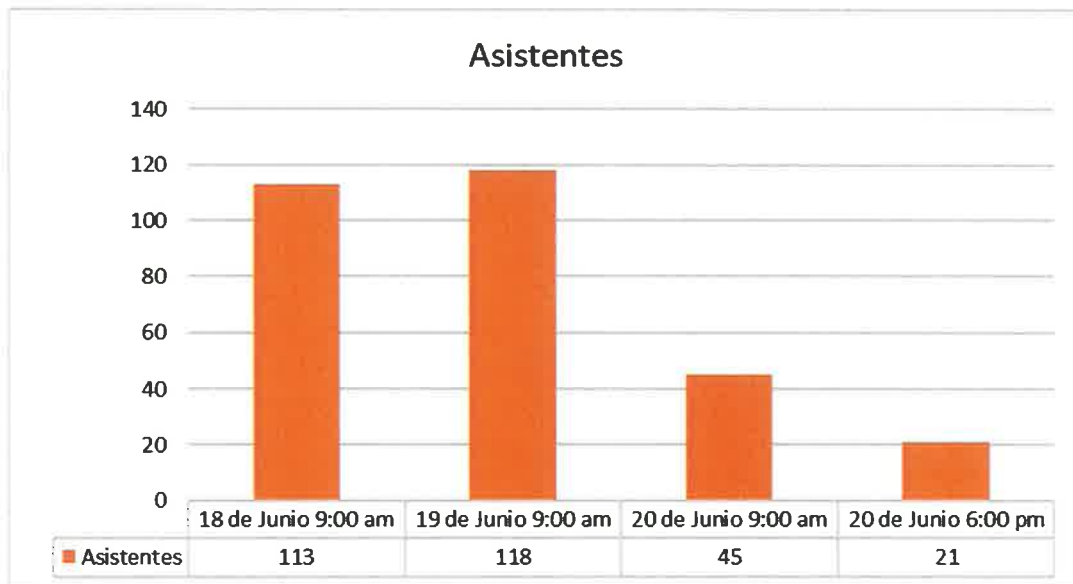

INFORME INDUCCIÓN OTEIMA CERCA DE TI CUATRIMESTRE II-2022

La Reunión de bienvenida formal por parte de todo el equipo de trabajo de la universidad, se dio vía online, con el objetivo de tratar temas relevantes en el ambiente universitario. Se inició la conversación con las palabras de la Rectora Nixa Gnaegi de Ríos; además, presentó a todo el equipo de trabajo de las diferentes unidades académicas y administrativas. Se compartió toda la información relevante y necesaria para que cada uno de nuestros estudiantes conozcan todos los beneficios y obligaciones que tendrán a lo largo de su vida universitaria en esta institución.

Refiriendo la gráfica:

El total de Asistentes de esta Jornada de Inducción del 2° Período-2022, fue de 307 alumnos de nuevo ingreso, demostrando el interés y el compromiso, tanto de estudiantes, docentes y administrativos que participaron de estas jornadas.

18 de Junio

<https://drive.google.com/file/d/1mNfAXZV3kCdnYpgBP8JUfg4DhktHXF5n/view?usp=sharing>

19 de Junio

<https://drive.google.com/file/d/1yjXe7Zt2orLsyonKlsukiE7AYBkflF1a/view?usp=sharing>

20 de junio Matutino